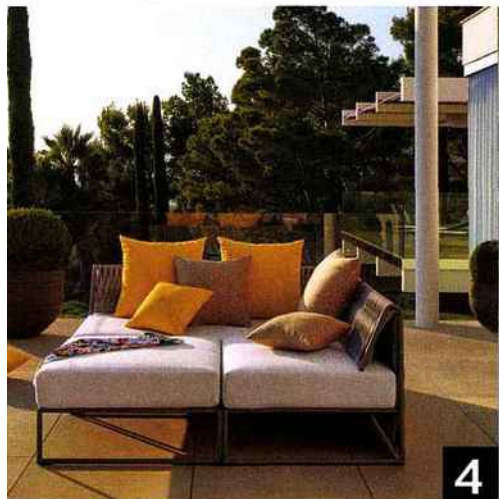

Talent à suivre

Tristan Lohner est directeur du RBC Design Center à Montpellier. En parallèle, il continue ses activités de designer. Le concepteur de Balad, pour Fermob, c'est lui ! Un vrai succès pour cette lampe indoor et outdoor, à poser ou à suspendre, qui se décline en petit format (25 cm, 68 €) ou en plus grand (38 cm, 140 €). Côté couleur, on ne sait plus trop où donner de la tête... Toutes craquantes !

4