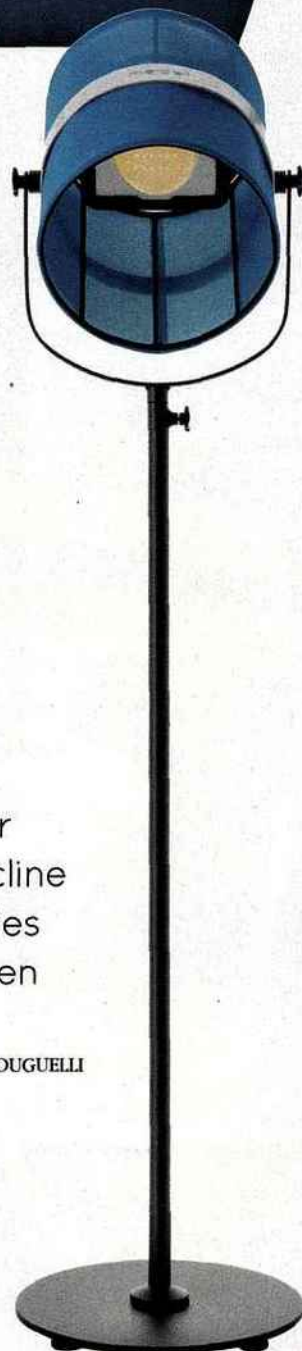

Un canapé confortable, aux courbes accueillantes et aux tons pastel qui apportent de la douceur. Désia, canapé maxy, L. 260 x P. 95 x H. 80 cm, 2.440 € environ.

Inspiration maison de vacances pour cette chaise d'intérieur en acier recyclable et au design moderne. Tolix, H. 86 x 44 x 46 cm, 215 € environ.

À l'heure du changement, le bleu se dépose par petites touches, parfois là où l'on ne l'attend pas ! But, horloge Clocky en acier, D. 30 cm, 16,50 € environ.

Allez le **BLEU** !

Évoquant les éléments naturels, le bleu est une couleur qui invite à la détente et au bien-être. Et parce qu'il se décline dans une large palette de teintes, le bleu s'adapte à toutes les atmosphères, de la plus classique à la plus baroque, en passant par les styles ultra modernes.

PAR MÉLISSA BOUGUELLI

Des lignes scandinaves sobres, un savant mélange de coloris et textures, et de l'originalité pour ces tables basses gigognes Victorine. Chouette Fabrique, 325 € environ.

Façon projecteur de cinéma, cette lampe en aluminium diffuse harmonieusement la lumière dans toute la pièce. Majori, lampe Paris, D. 350 x H. 1400-1700 mm, 409 € environ.

Juste ce qu'il faut de couleur et de fraîcheur pour rehausser des murs blancs avec ce canapé d'angle contemporain, Gautier, canapé Livea tissu Carmino Océan, L. 258 x H78/94 x P104/164 cm, 3 240 € environ.