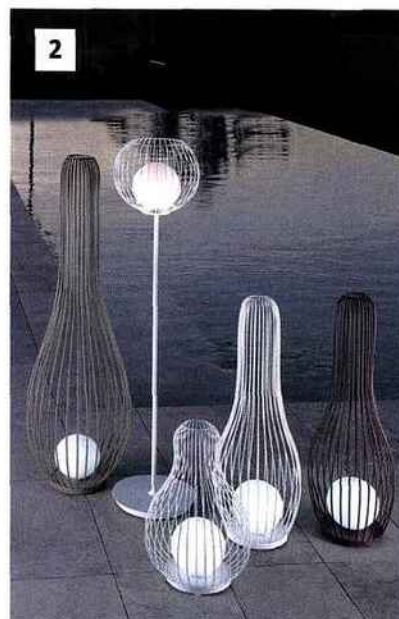

6

7

8

9

10

6. ÉTAGÉE. Jardinière en aluminium, à partir de 430 € (100 x 29 x 550 cm), *Maiori*. **7. TABLE RONDE.** Guéridon d'appoint avec étagère en acier, nombreux coloris, 149 € (50 x 50 cm), *Fermob*.

8. TOUT CONFORT. Fauteuil 3 positions, en teck massif et corde, 995 € (71 x 95 x 94 cm), *Oasiq*. **9. À ROULETTES.** Desserte en acier, 89,90 € (104 x 54 x 75 cm), *Carrefour*.

10. DEUX EN UN. Tabouret boîte de rangement, en étain, 35,99 € (35 cm), *Fly*. **11. MARIN.** Salon de jardin 4 pièces, 799 €, *Alinéa*. **12. ESPRIT FIFTIES.** Salon bas de jardin, en résine tressée, le canapé et la table, 699 €, *Leroy Merlin*.

13. HAUT SUR PATTES. Guéridon et chaises hauts, à partir de 259,90 €, *Truffaut*.

11

12

13

Façon vintage

1. MIXTE. Table en bois d'acacia massif, 600 € (160 x 90 x 76 cm), chaises en corde, 110 €, et suspensions, 38 €, Kavehome. **2. TENDANCE FIL DE FER.** Lampes en forme de bouteilles en aluminium. 650 €, KSL Living.
3. À BASCULE. Rocking-chair, 239 € (104 x 95 cm), Alinéa. **4. AJOURÉ.** Photophore en métal peint, 15 € (23 x 24 cm), Conforama. **5. SUR PIEDS.** Éléphants cache-pots en métal, finition mate, 178 € les 2 (31 x 68 cm), Broste Copenhagen.