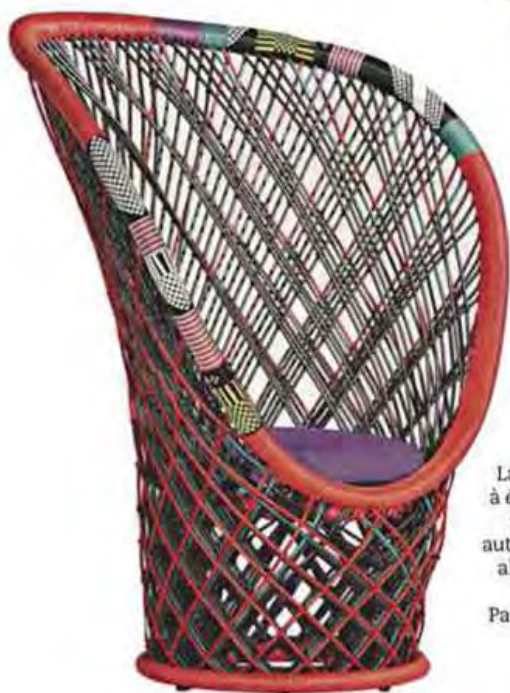

Ethnique
Un fauteuil de rêve, en fibre synthétique tressée et aluminium, signé Patricia Urquiola. 110 x 89 x H 130 cm. Pavo Real, Driade, 1630 €.

Côté salon

Les meubles de jardin sont aussi étonnants et variés que ceux du salon. Couleurs, motifs et lignes soignés... Tout y est! PAR FANNY DALBERA

La déco

Durable
Lampadaire à énergie solaire 100% autonome. En aluminium. H 170 cm. Paris, Maiori, 329 €.