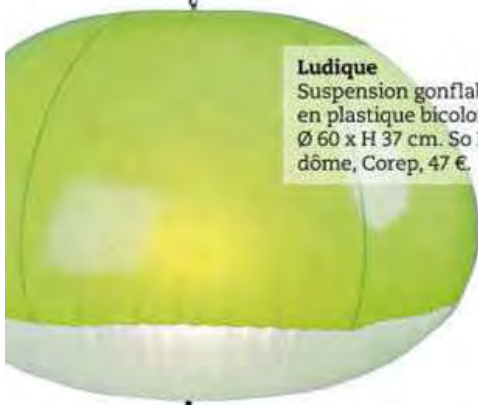

Savoir
REDÉCOUVREZ
LES DÉLICES
DU MARCHÉ

STYLE
LE DESIGN
PART À LA
CAMPAGNE

PRÉPAREZ LES BEAUX JOURS

Vive le blanc texturé!

Sublimes, les toiles d'extérieur

A nous les meubles de jardin

Ludique
Suspension gonflable
en plastique bicolore.
Ø 60 x H 37 cm. So Light
dôme, Corep, 47 €.

Vibrant
Tapis d'extérieur en
polypropylène. 180 x
270 cm. Ikat, Maisons
du Monde, 59,90 €.

prend l'air

Luxuriant
Canapé 3 places, re-
couvert d'un tissu
Missoni. L 238 x P 120
x H 76 cm. Escapade,
Roche-Bobois, 5120 €.

Géant
Grand lampadaire en
polyéthylène. Ø 60 x
H 200 cm. Pivot Out-
door, design C. Const-
antini, Slide, 600 €.

Nomade
Table à poignée,
facile à transpor-
ter. En acier. Ø 48 x
H 57 cm. Orida,
Castorama, 29,99 €.